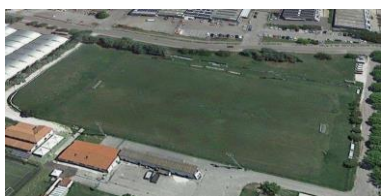

Dimensioni 100x64.

Campo2) Antistadio Comunale di Cattolica **Calbi2**

via del Partigiano n.4 Cattolica (Rn) 47841

coordinate: 43,954727; 12,737648

telefono: 348-3327554 (telefono gestore)

*Il campo dista 1,5 km (3 minuti d'auto) dal centro di Cattolica (Piazza Mercato). Campo con erba sintetica dotato di illuminazione artificiale.

Dimensioni 100x60.

Campo 3) Stadio Comunale di **Coriano** "Daniele Grandi"

via Piane n.100 Coriano (Rn) 47853

coordinate: 43,971591; 12,595480

telefono: 0541 657.002

*Il campo dista 15,2 km (25 minuti d'auto) dal centro di Cattolica (Piazza Mercato). Campo con erba naturale dotato di illuminazione artificiale.